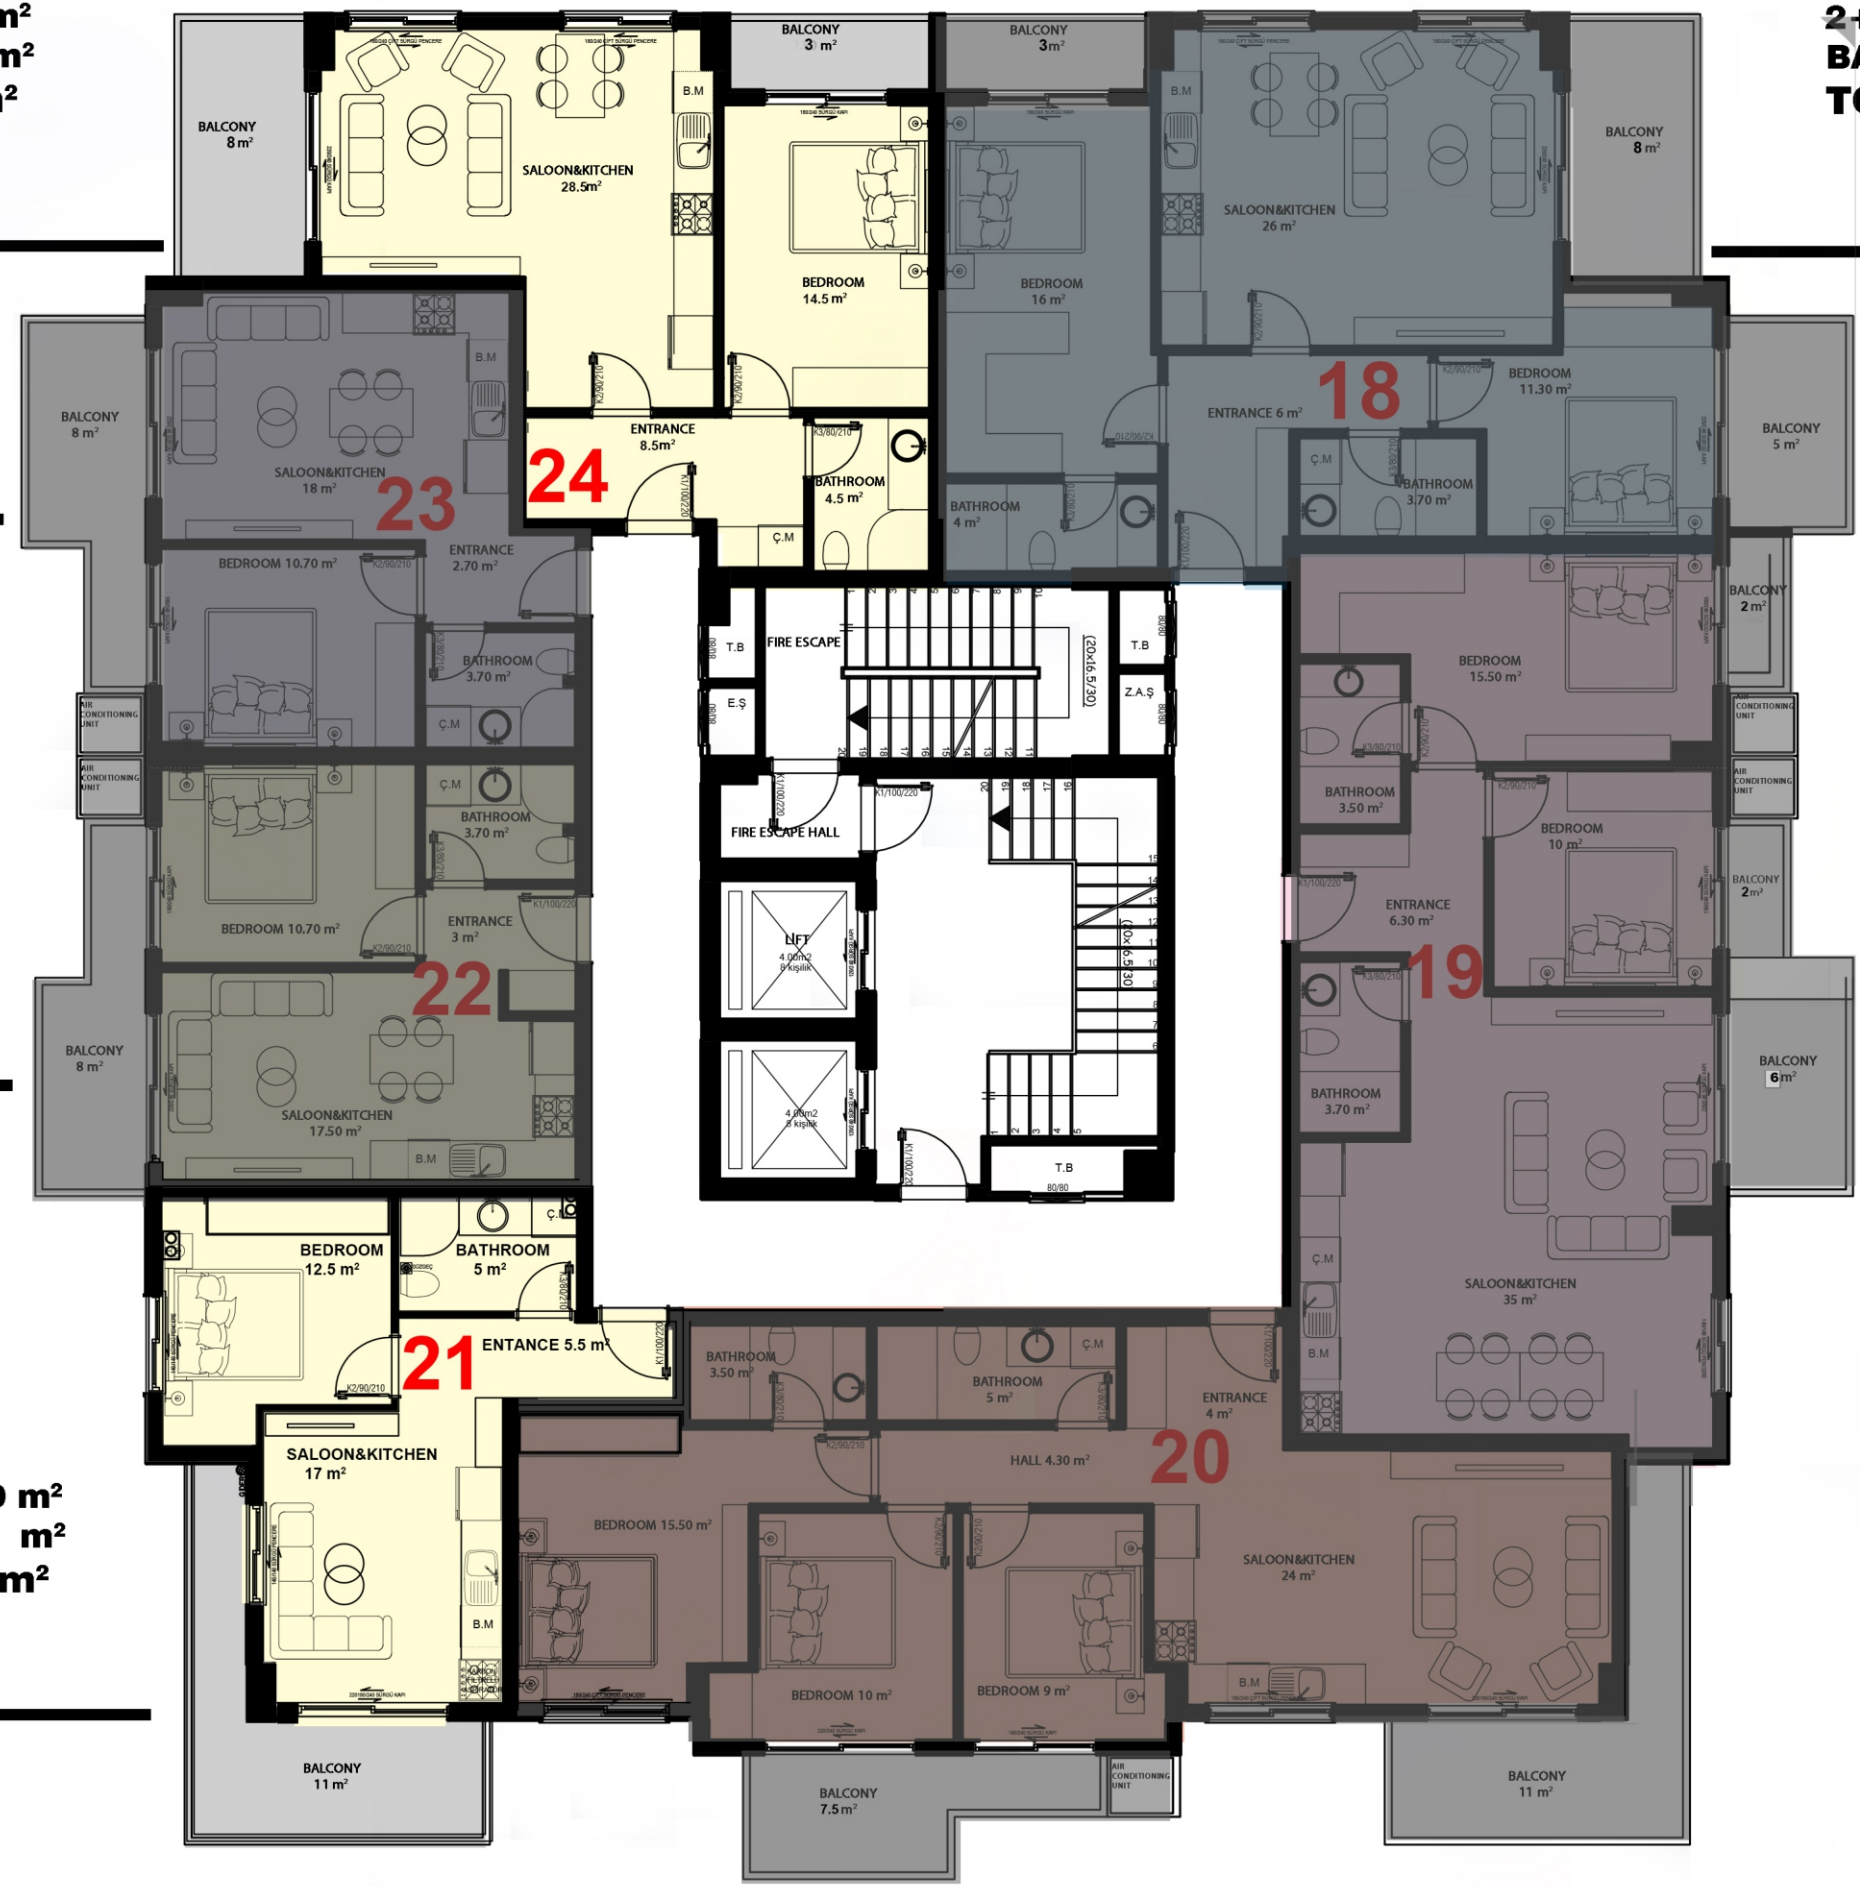

1+1 FLAT:43 m²
BALCONY:8 m²
TOTAL: 51 m²

1+1 FLAT:43 m²
BALCONY:8 m²
TOTAL:51 m²

1+1 FLAT:43 m²
BALCONY:8 m²
TOTAL: 51 m²

1+1 FLAT:43 m²
BALCONY:8 m²
TOTAL:51 m²

1+1 FLAT:50 m²
BALCONY:11 m²
TOTAL:61 m²

1+1 FLAT:50 m²
BALCONY:11 m²
TOTAL: 61 m²

1+1 FLAT:43 m²
BALCONY:7.5 m²
TOTAL:50.5 m²

1093/4
B BLOCK
2 ND FLOOR PLAN

1+1 FLAT:56 m²
BALCONY:11 m²
TOTAL:67 m²

2+1 FLAT:75 m²
BALCONY: 16 m²
TOTAL: 91 m²

1+1 FLAT:40 m²
BALCONY:8 m²
TOTAL: 48 m²

1+1 FLAT:40 m²
BALCONY:8 m²
TOTAL: 48 m²

1+1 FLAT:40 m²
BALCONY:11 m²
TOTAL:51 m²

2+1 FLAT:82 m²
BALCONY:10 m²
TOTAL:92 m²

3+1 FLAT:86 m²
BALCONY:18 m²
TOTAL:94 m²

1093/4
B BLOCK
3 RD FLOOR PLAN

2+1 FLAT:82 m²
BALCONY:14 m²
TOTAL:96 m²

2+1 FLAT:71 m²
BALCONY: 16 m²
TOTAL: 87 m²

1+1 FLAT:40 m²
BALCONY:8 m²
TOTAL: 48 m²

1+1 FLAT:40 m²
BALCONY:8 m²
TOTAL: 48 m²

1+1 FLAT:53.5 m²
BALCONY:11 m²
TOTAL:64.5m²

1+1 FLAT:40 m²
BALCONY:8 m²
TOTAL:48 m²

1+1 FLAT:55 m²
BALCONY:11 m²
TOTAL:66 m²