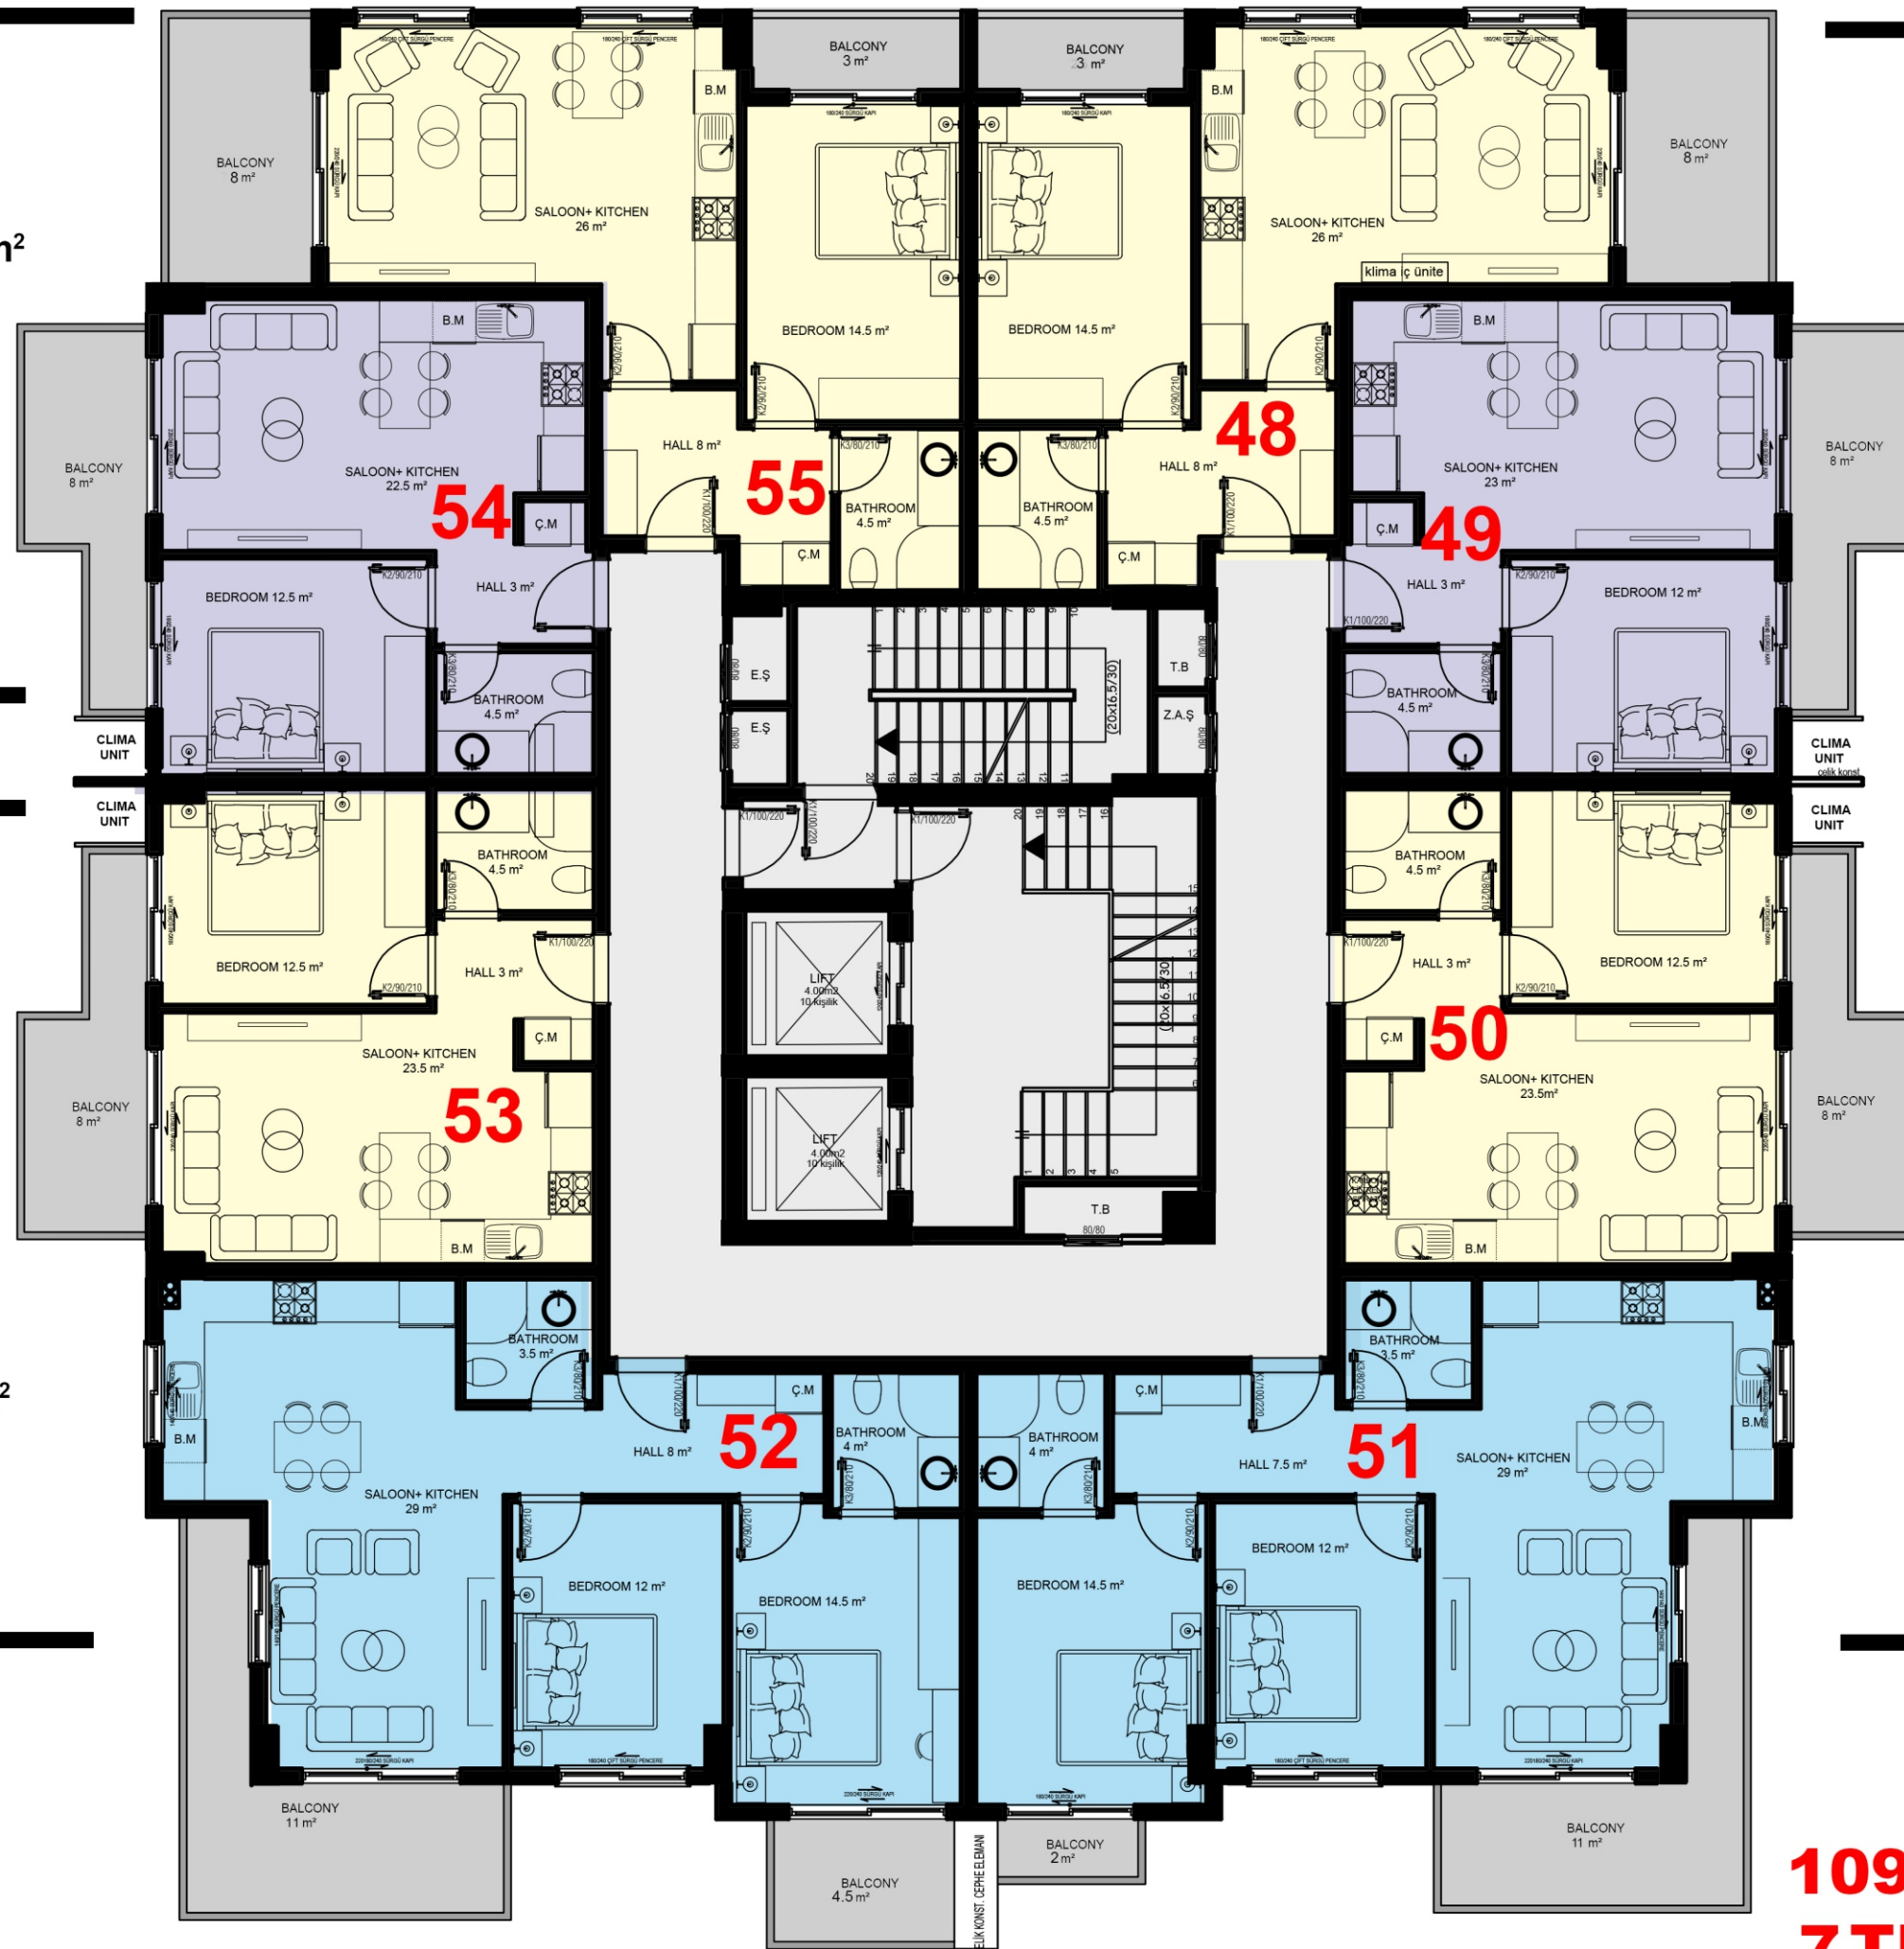

1+1 FLAT:40 m²
BALCONY:7.5 m²
TOTAL:47.5 m²

2+1 FLAT:58 m²
BALCONY:10 m²
TOTAL:68 m²

2+1 FLAT:75 m²
BALCONY:16 m²
TOTAL:91 m²

1093/4
B BLOCK
1 ST FLOOR PLAN

1+1 FLAT:53 m²
BALCONY:11 m²
TOTAL:64 m²

1+1 FLAT:53 m²
BALCONY:11 m²
TOTAL:64 m²

1+1 FLAT:40 m²
BALCONY: 8 m²
TOTAL: 48 m²

2+1 FLAT:76 m²
BALCONY: 13 m²
TOTAL: 89 m²

**1093/4 B BLOCK
6 TH FLOOR PLAN**

1+1 FLAT:53 m²
BALCONY: 11 m²
TOTAL: 64 m²

1+1 FLAT:43 m²
BALCONY: 8 m²
TOTAL: 51 m²

1+1 FLAT:43 m²
BALCONY: 8 m²
TOTAL: 51 m²

2+1 FLAT:71 m²
BALCONY:15.5 m²
TOTAL: 86.5 m²

1+1 FLAT:53 m²
BALCONY: 11 m²
TOTAL: 64 m²

1+1 FLAT:43 m²
BALCONY: 8 m²
TOTAL: 51 m²

1+1 FLAT:43 m²
BALCONY: 8 m²
TOTAL: 51 m²

2+1 FLAT:71 m²
BALCONY: 13 m²
TOTAL: 84 m²

**1093/4 B BLOCK
7TH FLOOR PLAN**

4+1 DUBLEX:72 m²
BALCONY: 16 m²
TOTAL: 88 m²

2+1 DUBLEX:43 m²
BALCONY: 8 m²
TOTAL: 51 m²

4+1 DUBLEX:50 m²
BALCONY: 11 m²
TOTAL: 61 m²