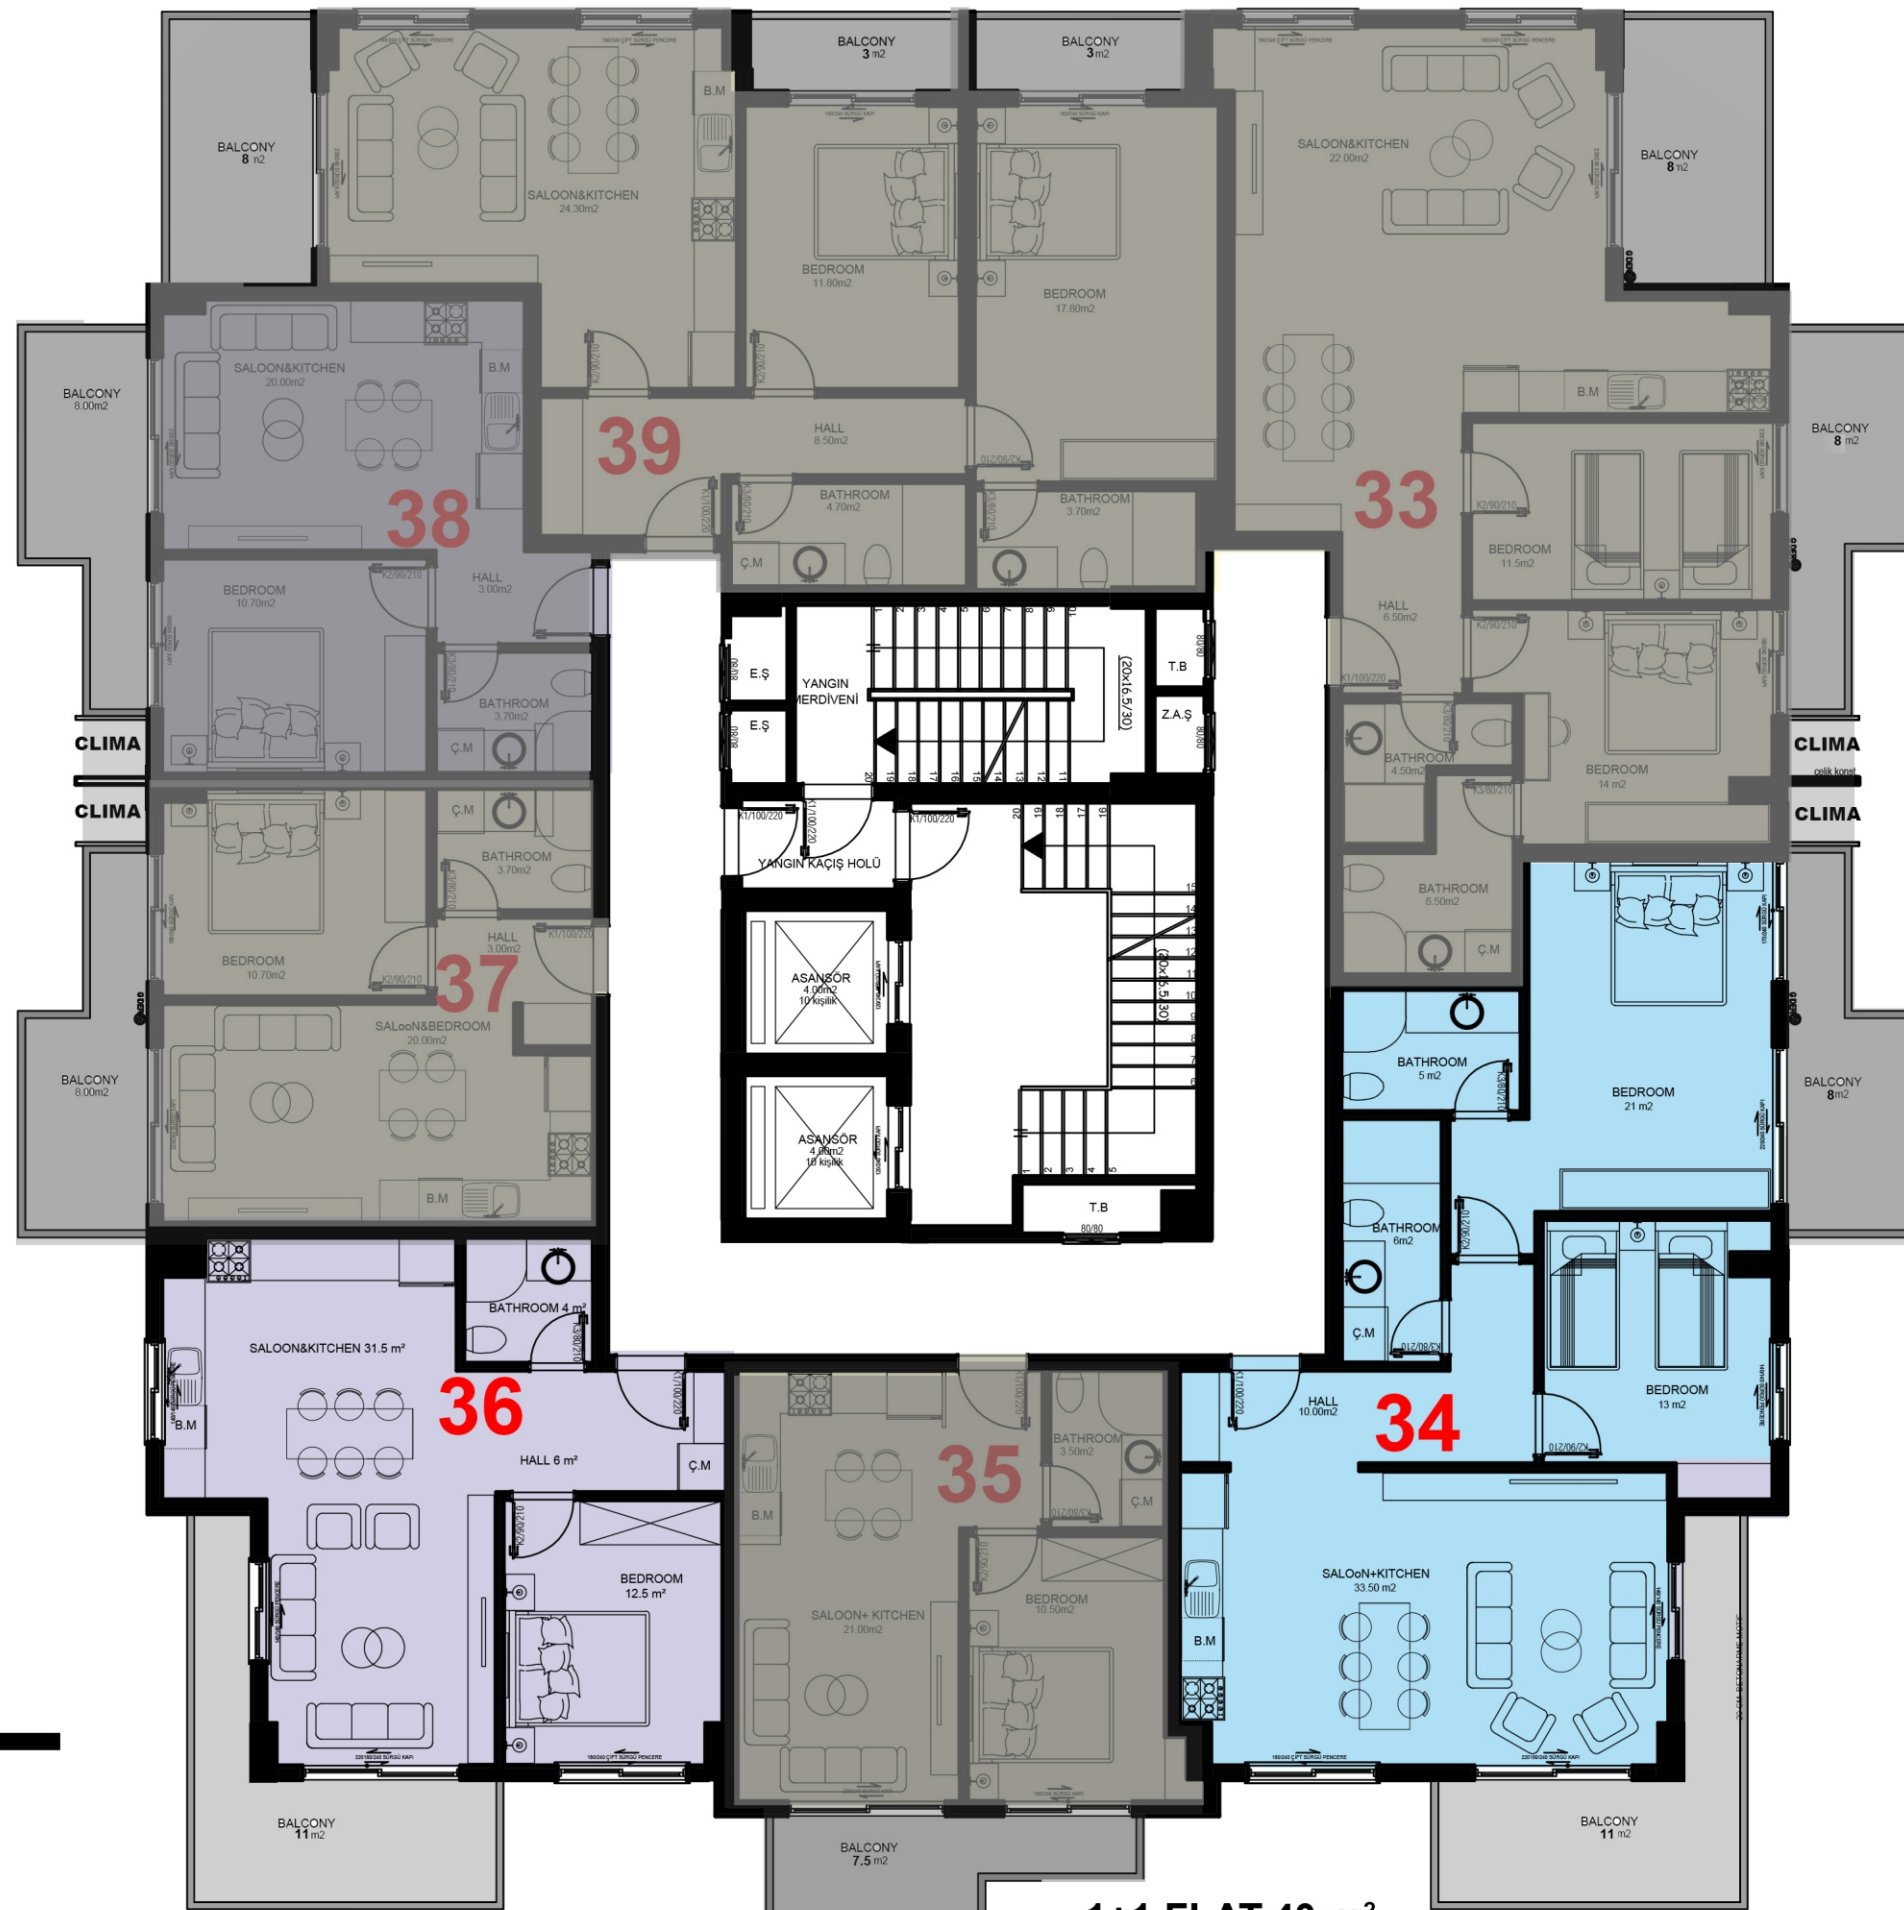

1+1 FLAT:40 m²
BALCONY:8 m²
TOTAL: 48 m²

1+1 FLAT:40 m²
BALCONY:8 m²
TOTAL: 48 m²

1+1 FLAT:53.5 m²
BALCONY:11 m²
TOTAL:64.5m²

1+1 FLAT:40 m²
BALCONY:8 m²
TOTAL:48 m²

1+1 FLAT:55 m²
BALCONY:11 m²
TOTAL:66 m²

1+1 FLAT:40 m²
BALCONY:7.5 m²
TOTAL:47.5 m²

1093/4
B BLOCK
4 TH FLOOR PLAN

2+1 FLAT:82 m²
BALCONY: 14 m²
TOTAL: 96 m²

1+1 FLAT:40 m²
BALCONY: 8 m²
TOTAL: 48 m²

1+1 FLAT:40 m²
BALCONY: 8 m²
TOTAL: 48 m²

1+1 FLAT:53.5 m²
BALCONY: 11 m²
TOTAL: 64.5 m²

1+1 FLAT:40 m²
BALCONY: 8 m²
TOTAL: 48 m²

2+1 FLAT:82 m²
BALCONY: 16 m²
TOTAL: 102 m²

2+1 FLAT:84.5 m²
BALCONY: 19 m²
TOTAL: 103.5 m²

1093/4 B BLOCK
5 TH FLOOR PLAN

1+1 FLAT:53 m²
BALCONY: 11 m²
TOTAL: 64 m²

1+1 FLAT:45 m²
BALCONY: 8 m²
TOTAL: 53 m²

1+1 FLAT:42 m²
BALCONY: 8 m²
TOTAL: 50 m²

2+1 FLAT:71 m²
BALCONY:15.5 m²
TOTAL: 86.5m²

1+1 FLAT:53 m²
BALCONY: 11 m²
TOTAL: 64 m²

1+1 FLAT:40 m²
BALCONY: 8 m²
TOTAL: 48 m²