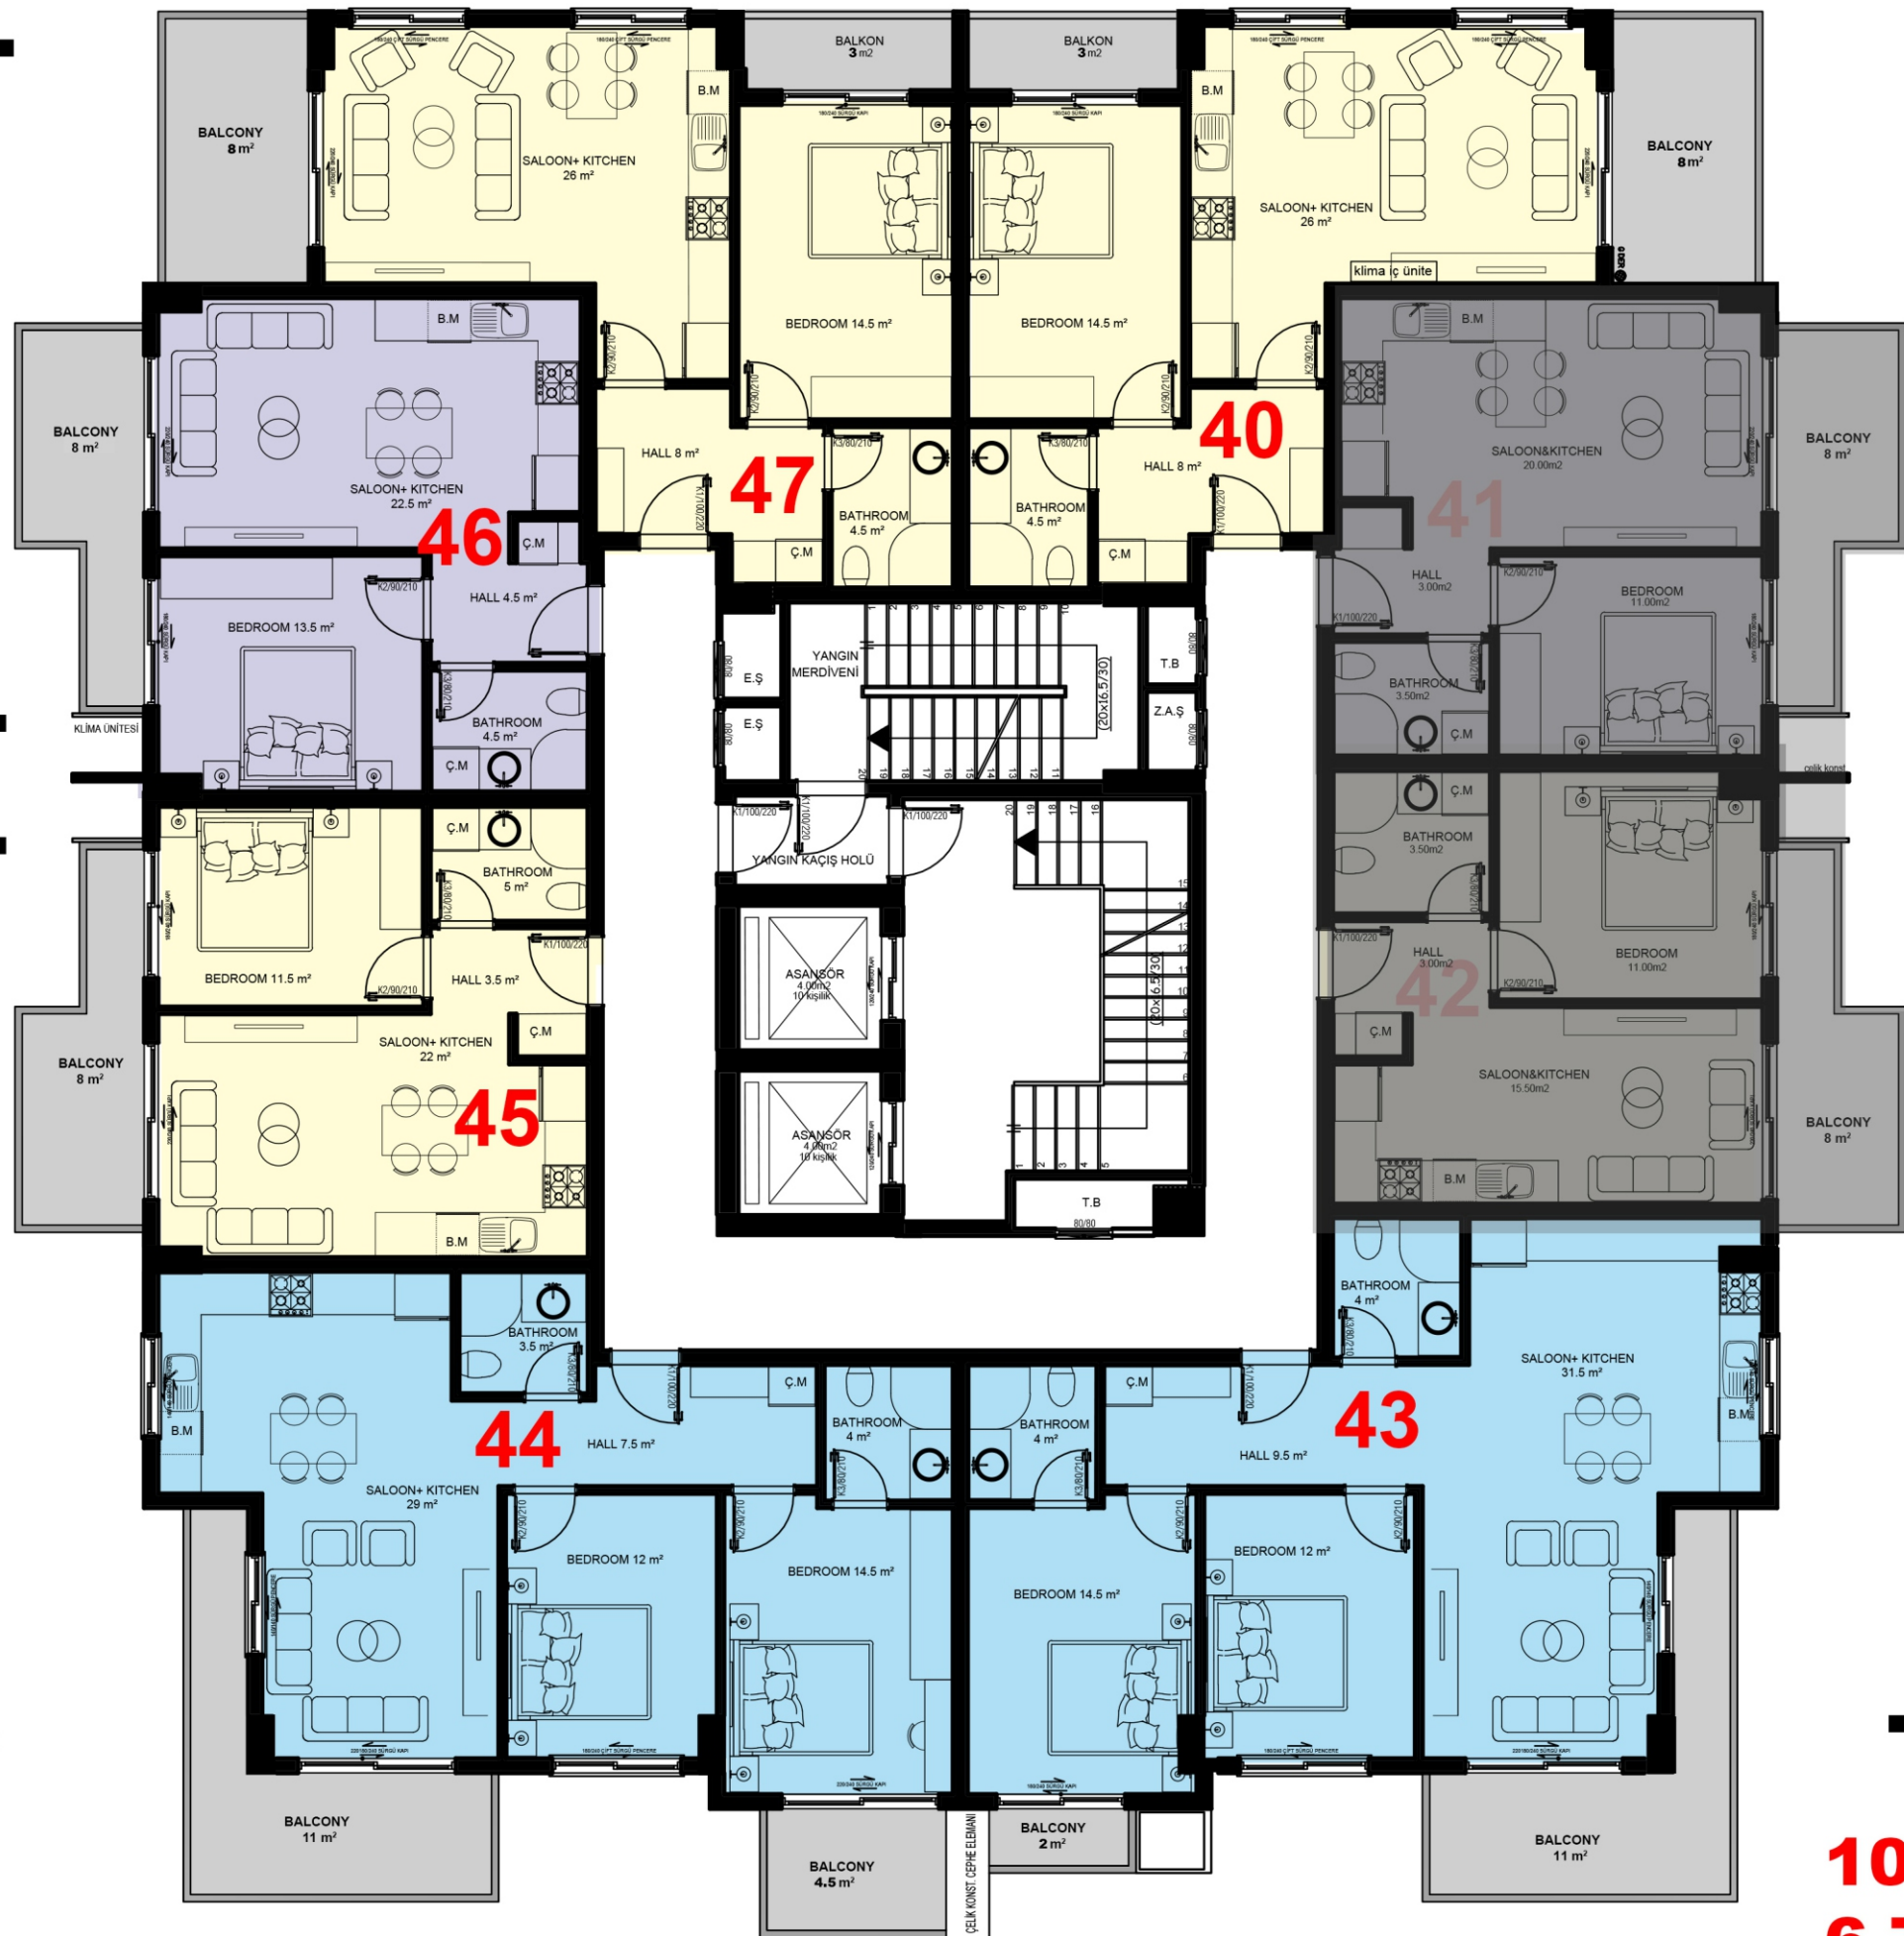

1+1 FLAT:40 m²
BALCONY:7.5 m²
TOTAL:47.5 m²

1093/4
B BLOCK
4 TH FLOOR PLAN

2+1 FLAT:82 m²
BALCONY: 14 m²
TOTAL: 96 m²

1+1 FLAT:40 m²
BALCONY: 8 m²
TOTAL: 48 m²

1+1 FLAT:40 m²
BALCONY: 8 m²
TOTAL: 48 m²

1+1 FLAT:53.5 m²
BALCONY: 11 m²
TOTAL: 64.5 m²

1+1 FLAT:40 m²
BALCONY: 8 m²
TOTAL: 48 m²

2+1 FLAT:82 m²
BALCONY: 16 m²
TOTAL: 102 m²

2+1 FLAT:84.5 m²
BALCONY: 19 m²
TOTAL: 103.5 m²

1093/4 B BLOCK
5 TH FLOOR PLAN

1+1 FLAT:53 m²
BALCONY: 11 m²
TOTAL: 64 m²

1+1 FLAT:45 m²
BALCONY: 8 m²
TOTAL: 53 m²

1+1 FLAT:42 m²
BALCONY: 8 m²
TOTAL: 50 m²

2+1 FLAT:71 m²
BALCONY:15.5 m²
TOTAL: 86.5m²

1+1 FLAT:53 m²
BALCONY: 11 m²
TOTAL: 64 m²

1+1 FLAT:40 m²
BALCONY: 8 m²
TOTAL: 48 m²

1+1 FLAT:40 m²
BALCONY: 8 m²
TOTAL: 48 m²

2+1 FLAT:76 m²
BALCONY: 13 m²
TOTAL: 89 m²

**1093/4 B BLOCK
6 TH FLOOR PLAN**

1+1 FLAT:53 m²
BALCONY: 11 m²
TOTAL: 64 m²

1+1 FLAT:43 m²
BALCONY: 8 m²
TOTAL: 51 m²