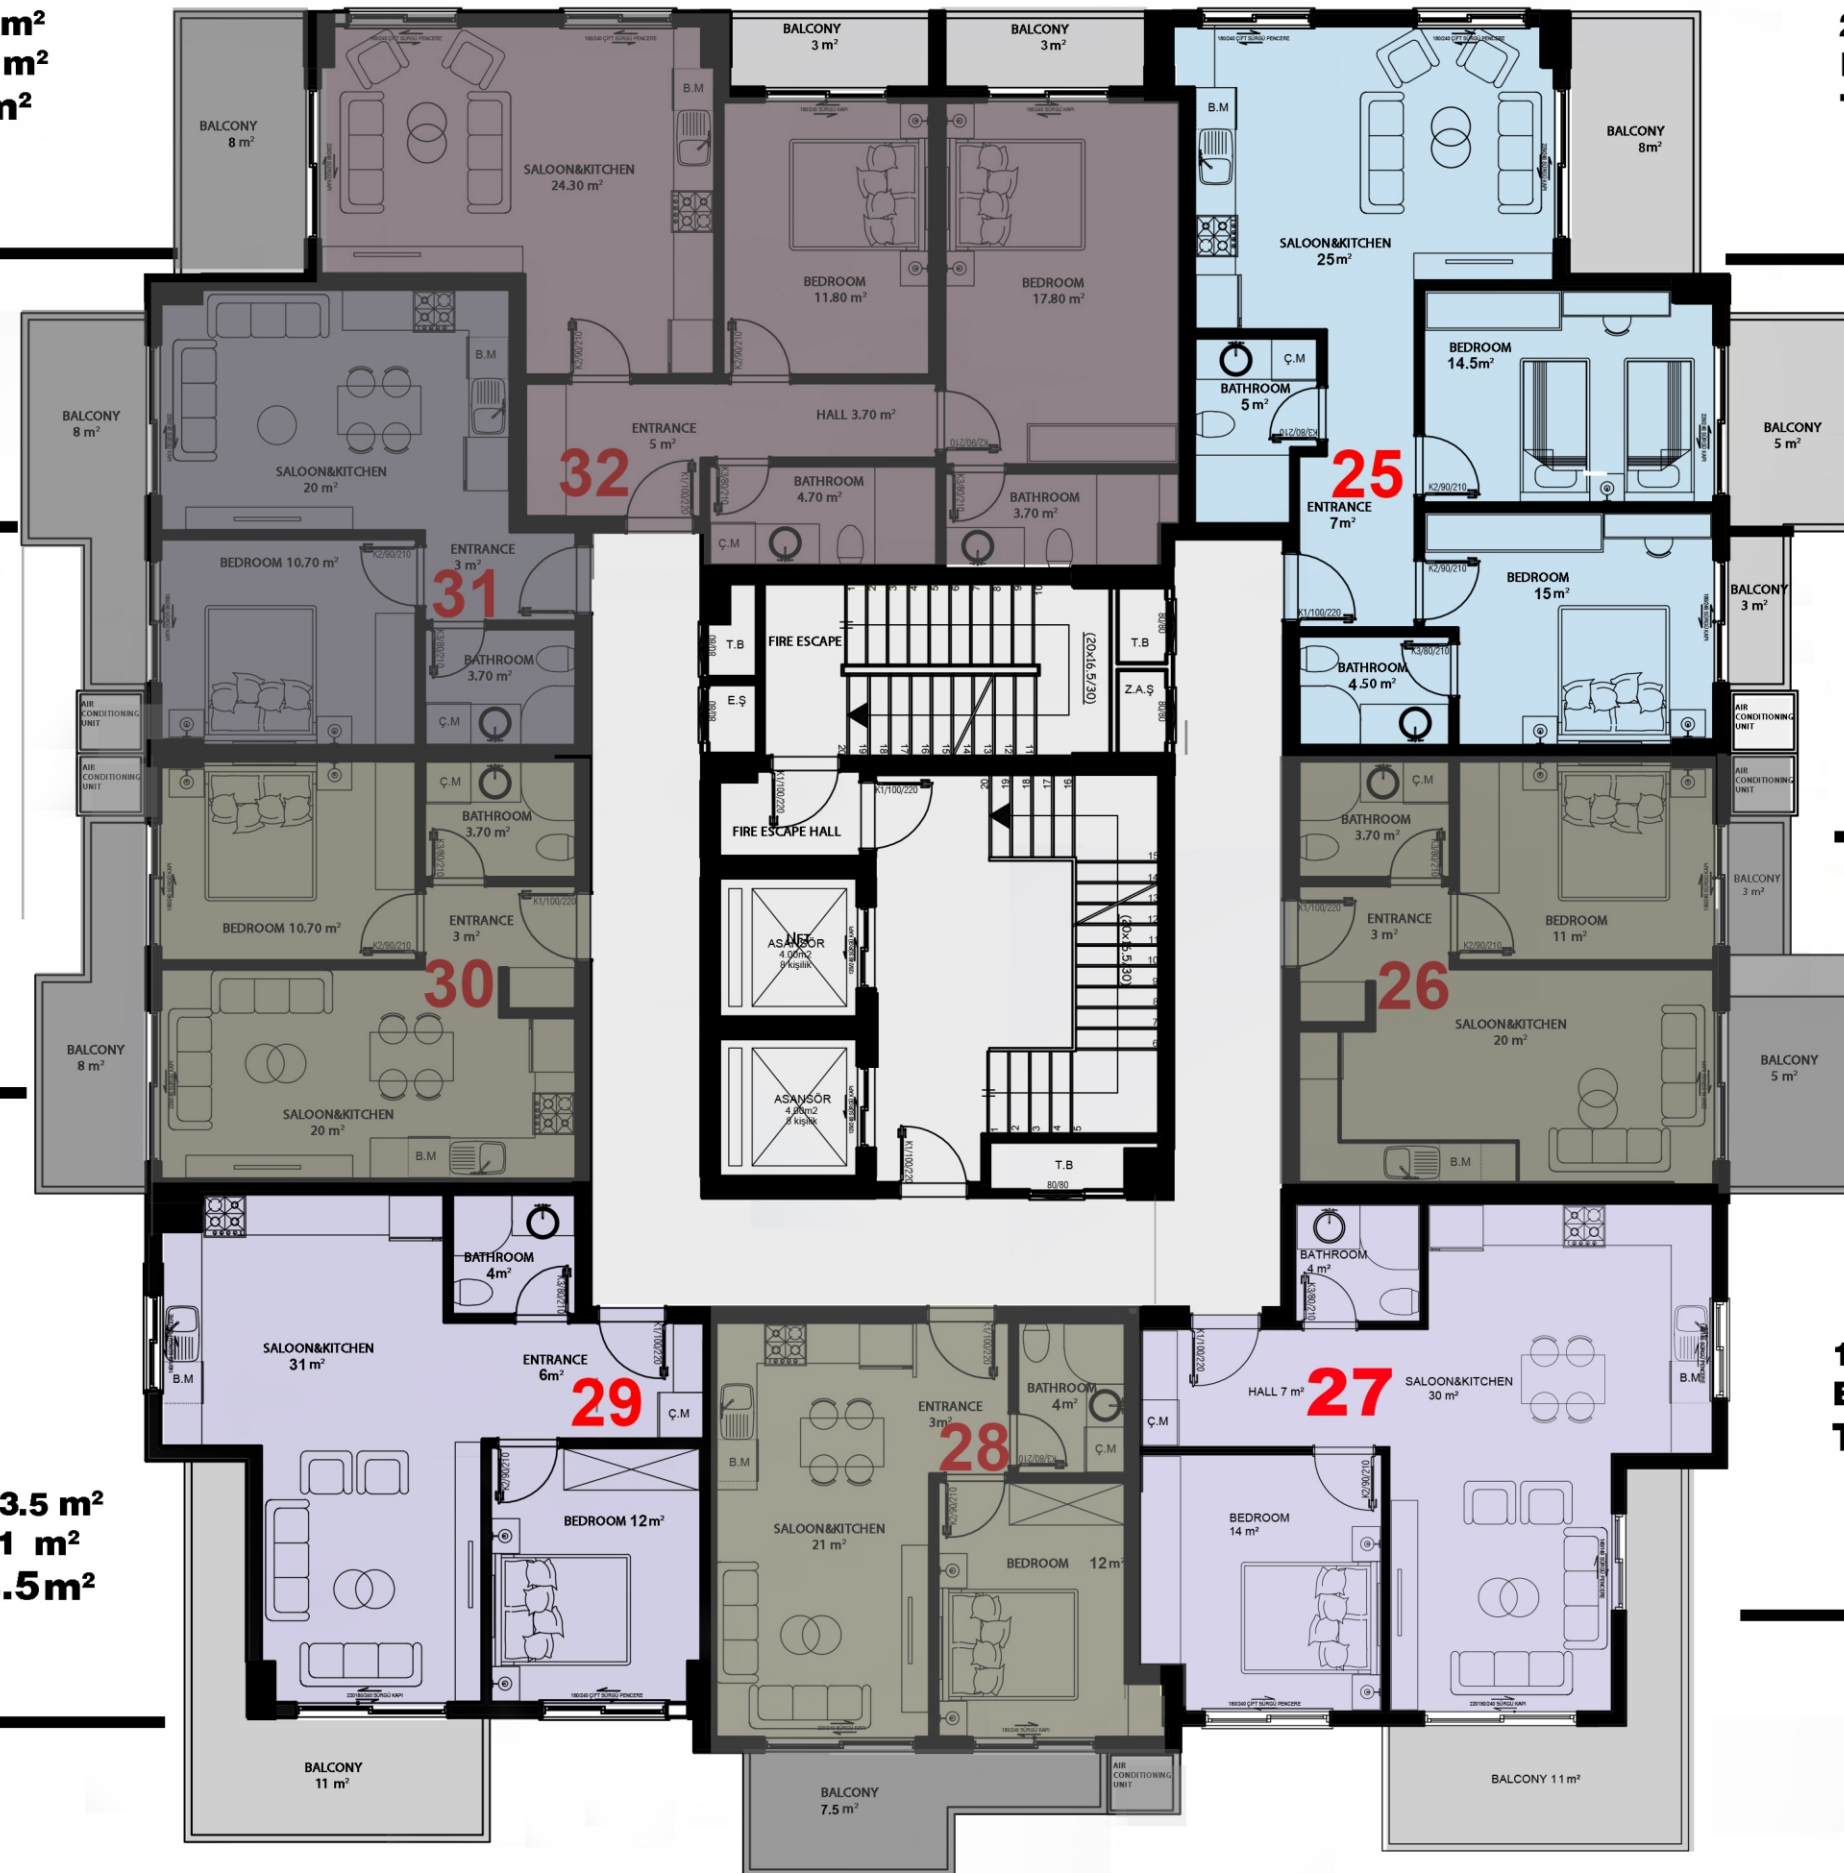

1+1 FLAT:40 m²
BALCONY:11 m²
TOTAL:51 m²

2+1 FLAT:82 m²
BALCONY:10 m²
TOTAL:92 m²

3+1 FLAT:86 m²
BALCONY:18 m²
TOTAL:94 m²

1093/4
B BLOCK
3 RD FLOOR PLAN

2+1 FLAT:82 m²
BALCONY:14 m²
TOTAL:96 m²

2+1 FLAT:71 m²
BALCONY: 16 m²
TOTAL: 87 m²

1+1 FLAT:40 m²
BALCONY:8 m²
TOTAL: 48 m²

1+1 FLAT:40 m²
BALCONY:8 m²
TOTAL: 48 m²

1+1 FLAT:53.5 m²
BALCONY:11 m²
TOTAL:64.5m²

1+1 FLAT:40 m²
BALCONY:8 m²
TOTAL:48 m²

1+1 FLAT:55 m²
BALCONY:11 m²
TOTAL:66 m²

1+1 FLAT:40 m²
BALCONY:7.5 m²
TOTAL:47.5 m²

1093/4
B BLOCK
4 TH FLOOR PLAN

2+1 FLAT:82 m²
BALCONY: 14 m²
TOTAL: 96 m²

1+1 FLAT:40 m²
BALCONY: 8 m²
TOTAL: 48 m²

1+1 FLAT:40 m²
BALCONY: 8 m²
TOTAL: 48 m²

1+1 FLAT:53.5 m²
BALCONY: 11 m²
TOTAL: 64.5 m²

1+1 FLAT:40 m²
BALCONY: 8 m²
TOTAL: 48 m²

2+1 FLAT:82 m²
BALCONY: 16 m²
TOTAL: 102 m²

2+1 FLAT:84.5 m²
BALCONY: 19 m²
TOTAL: 103.5 m²

1093/4 B BLOCK
5 TH FLOOR PLAN

1+1 FLAT:53 m²
BALCONY: 11 m²
TOTAL: 64 m²